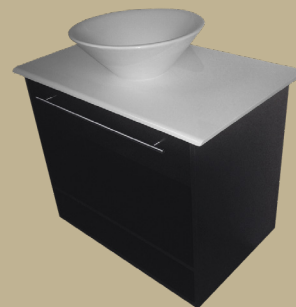

TIN-005
TINA PARA BAÑO ESQUINERA CON CASCADA SIN FALDÓN

Medida: 1.42 x 1.42 m.

TARJAS

para cocina

TAR-001 TARJA PARA COCINA SENCILLA

Medida: 0.545 X 0.55 m.

TAR-002 TARJA PARA COCINA CON ESCURRIDERO PEQUEÑO

Medida: 0.94 x 0.55 m.

GABINETES

GAB-001
GABINETE CHOCOLATE UNA PUERTA

GAB-002
GABINETE CHOCOLATE
DOS PUERTAS

GAB-003
GABINETE BLANCO
3 CAJONES

GAB-004
GABINETE CHOCOLATE
CON UN CAJÓN

GAB-005
GABINETE CHOCOLATE
5 CAJONES

GAB-006
GABINETE BLANCO
6 CAJONES

GAB-007
GABINETE CHOCOLATE
SIN PUERTAS

MUESTRARIO

de colores

Colores en lavabos y ovalines.
Los colores pueden variar de esta fotografía.

*Se igualan colores de sanitarios de cerámica
(pedidos mínimos)