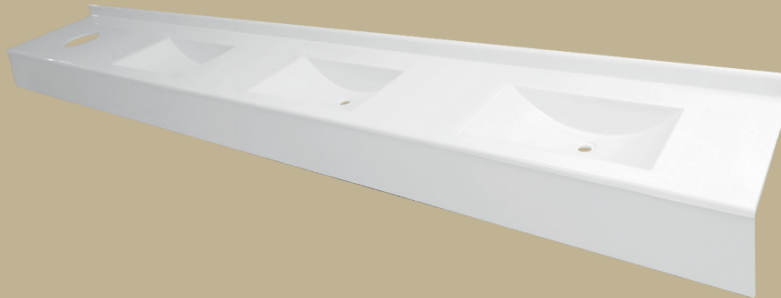

SM-006
SOBRE MEDIDA CON OVALIN ITALIA BAJO CUBIERTA

SM-007
SOBRE MEDIDA CON OVALIN VENECIA SOBREPONER

SM-008
SOBRE MEDIDA CON OVALIN CORRIDO Y FALDÓN DE 0.20 M.

SM-009
SOBRE MEDIDA CON OVALIN CIRCULAR CON FALDÓN DE 0.20 M.

SM-010
SOBRE MEDIDA CON 3 OVALINES ITALIA Y FALDÓN DE 0.30 M.

SM-011
LAVABO CUADRADO CON FALDONES

Medida: 0.79 X 0.49 m.

SM-012
LAVABO CIRCULAR CON FALDONES

Medida: 0.94 X 0.56 m.

SM-013
VENECIA CON TRES FALDONES DE 0.20 M.