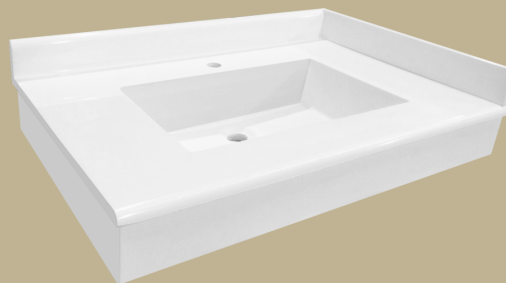

LAV-026
LAVABO PENTAGONO

Medida: 1.20 X 0.56 m.

LAV-027
LAVABO CIRCULAR

Medida: 1.24 X 0.56 m.

LAV-028
LAVABO NILO

Medida: 1.40 x 0.48 m.

LAVABOS

Sobre Medida

SM-001
SOBRE MEDIDA CON OVALIN RECTANGULAR

SM-002
SOBRE MEDIDA CON OVALIN ITALIA
INTEGRADO

SM-003
SOBRE MEDIDA CON DOBLE OVALIN
INTEGRADO

SM-004
SOBRE MEDIDA CON OVALIN
VENECIA Y FALDÓN AL FRENTE

SM-005
SOBRE MEDIDA CON OVALIN VENECIA
FALDON Y ZOCLO