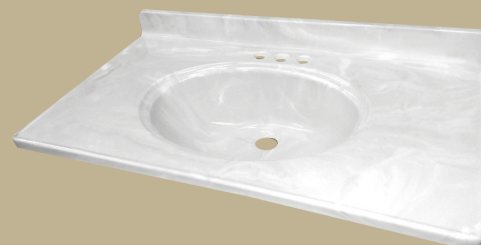

LAV-014
LAVABO ITALIA

Medida: 0.76 X 0.51 m.

LAV-015
LAVABO CIRCULAR

Medida: 0.79 X 0.56 m.

LAV-016
LAVABO CUADRADO

Medida: 0.79 x 0.49 m.

LAV-017
LAVABO CIRCULAR

Medida: 0.80 x 0.45 m.